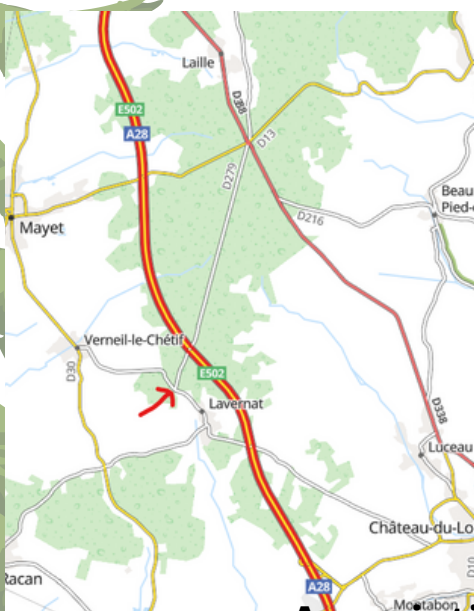

# Association Rencontre-Les Sablons

Ancien relais de chasse à l'orée de la forêt domaniale de Bercé, sur 9 ha de bois, Les Sablons sont un lieu d'accueil ouvert à tous, de respect de la nature et de ressourcement spirituel

Comment venir aux Sablons?

A 35 km au sud du Mans

A28 sortie 25 ou 26

Gare SNCF Mayet ou Château du loir

**Informations et réservations**

**Association Rencontre - Les Sablons 72500 Lavernat**

**Contact : [sablons.lavernat@orange.fr](mailto:sablons.lavernat@orange.fr)**